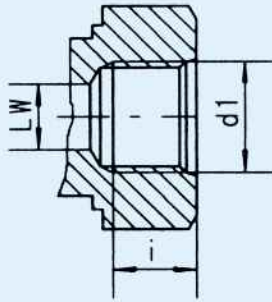

# 3-way Ball Valves with Threaded Connections

**SAE J 514**

**DIN 2353 LR**

**DIN 2353 SR**

SAE J 514 UN/UNF Female

Model	DN	PN	LW	d1	i	L	L1	B	H	h1	h2	h3	SW1	S
KHB3K-SAE4	6	315	6	SAE4	12	69	37	28	44.5	13	32	8	9	35
KHB3K-SAE6	10	315	10	SAE6	13	72	42	32	52.5	17	40	8	9	36
KHB3K-SAE8	13	315	13	SAE8	15	83	48	35	52.5	17	40	8	9	40
KHB3K-SAE12	20	315	20	SAE12	20	95	60	48	75	24	57	12	14	49
KHB3K-SAE16	25	315	25	SAE16	20	113	65	57	82	28.5	64	12	14	56.5
KHB3K-SAE20	25/32	315	25	SAE20	20	120	65	60	82	28.5	64	12	14	60
KHB3K-SAE20	32	315	30	SAE20	20	120	84	75	104.5	37.5	84	14	17	60
KHB3K-SAE24	40	315	38	SAE24	20	130	91	85	115.5	42.5	95	14	17	70
KHB3K-SAE32	50	315	48	SAE32	20	140	100	105	133	52.5	112.5	14	17	75

DIN 2353 Light series

Model	DN	PN	LW	RA	d1	i	L	L1	B	H	h1	h2	h3	SW1	S
KHB3K-06LR	4	315	4	6	M12x1.5	10	67	37	28	44.5	13	32	8	9	34.5
KHB3K-08LR	6	315	6	8	M14x1.5	10	67	37	28	44.5	13	32	8	9	34.5
KHB3K-10LR	8	315	8	10	M16x1.5	11	74	42	32	52.5	17	40	8	9	37
KHB3K-12LR	10	315	10	12	M18x1.5	11	74	42	32	52.5	17	40	8	9	37
KHB3K-15LR	13	315	13	15	M22x1.5	12	82	48	35	52.5	17	40	8	9	40
KHB3K-15LR	13	315	13	15	M22x1.5	12	82	47	38	63.5	19	46	11	12	40
KHB3K-18LR	13	315	13	18	M26x1.5	12	82	48	35	52.5	17	40	8	9	42
KHB3K-18LR	16	315	15	18	M26x1.5	12	82	47	38	63.5	19	46	11	12	42
KHB3K-22LR	20	315	19	22	M30x2	14	101	60	48	75	24	57	12	14	52
KHB3K-28LR	25	315	25	28	M36x2	14	108	65	57	82	28.5	64	12	14	54
KHB3K-35LR	25/32	315	25	35	M45x2	16	112	65	60	82	28.5	64	12	14	56