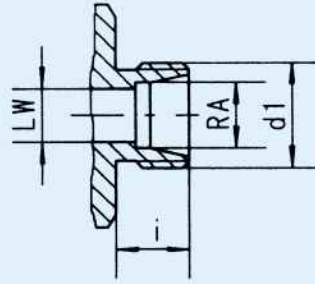

# 3-way Ball Valves with Threaded Connections

**SAE J 514**

**DIN 2353 LR**

**DIN 2353 SR**

SAE J 514 UN/UNF Female

Model	DN	PN	LW	d1	i	L	L1	B	H	h1	h2	h3	SW1	S
KHB3K-SAE4	6	315	6	SAE4	12	69	37	28	44.5	13	32	8	9	35
KHB3K-SAE6	10	315	10	SAE6	13	72	42	32	52.5	17	40	8	9	36
KHB3K-SAE8	13	315	13	SAE8	15	83	48	35	52.5	17	40	8	9	40
KHB3K-SAE12	20	315	20	SAE12	20	95	60	48	75	24	57	12	14	49
KHB3K-SAE16	25	315	25	SAE16	20	113	65	57	82	28.5	64	12	14	56.5
KHB3K-SAE20	25/32	315	25	SAE20	20	120	65	60	82	28.5	64	12	14	60
KHB3K-SAE20	32	315	30	SAE20	20	120	84	75	104.5	37.5	84	14	17	60
KHB3K-SAE24	40	315	38	SAE24	20	130	91	85	115.5	42.5	95	14	17	70
KHB3K-SAE32	50	315	48	SAE32	20	140	100	105	133	52.5	112.5	14	17	75

DIN 2353 Light series

Model	DN	PN	LW	RA	d1	i	L	L1	B	H	h1	h2	h3	SW1	S
KHB3K-06LR	4	315	4	6	M12x1.5	10	67	37	28	44.5	13	32	8	9	34.5
KHB3K-08LR	6	315	6	8	M14x1.5	10	67	37	28	44.5	13	32	8	9	34.5
KHB3K-10LR	8	315	8	10	M16x1.5	11	74	42	32	52.5	17	40	8	9	37
KHB3K-12LR	10	315	10	12	M18x1.5	11	74	42	32	52.5	17	40	8	9	37
KHB3K-15LR	13	315	13	15	M22x1.5	12	82	48	35	52.5	17	40	8	9	40
KHB3K-15LR	13	315	13	15	M22x1.5	12	82	47	38	63.5	19	46	11	12	40
KHB3K-18LR	13	315	13	18	M26x1.5	12	82	48	35	52.5	17	40	8	9	42
KHB3K-18LR	16	315	15	18	M26x1.5	12	82	47	38	63.5	19	46	11	12	42
KHB3K-22LR	20	315	19	22	M30x2	14	101	60	48	75	24	57	12	14	52
KHB3K-28LR	25	315	25	28	M36x2	14	108	65	57	82	28.5	64	12	14	54
KHB3K-35LR	25/32	315	25	35	M45x2	16	112	65	60	82	28.5	64	12	14	56