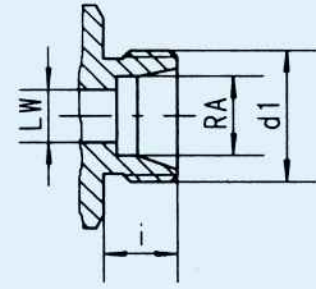

# 3-way Ball Valves with Threaded Connections

**SAE J 514**

**DIN 2353 LR**

**DIN 2353 SR**

SAE J 514 UN/UNF Female

Model	DN	PN	LW	d1	i	L	L1	B	H	h1	h2	h3	SW1	S
KHB3K-SAE4	6	315	6	SAE4	12	69	37	28	44.5	13	32	8	9	35
KHB3K-SAE6	10	315	10	SAE6	13	72	42	32	52.5	17	40	8	9	36
KHB3K-SAE8	13	315	13	SAE8	15	83	48	35	52.5	17	40	8	9	40
KHB3K-SAE12	20	315	20	SAE12	20	95	60	48	75	24	57	12	14	49
KHB3K-SAE16	25	315	25	SAE16	20	113	65	57	82	28.5	64	12	14	56.5
KHB3K-SAE20	25/32	315	25	SAE20	20	120	65	60	82	28.5	64	12	14	60
KHB3K-SAE20	32	315	30	SAE20	20	120	84	75	104.5	37.5	84	14	17	60
KHB3K-SAE24	40	315	38	SAE24	20	130	91	85	115.5	42.5	95	14	17	70
KHB3K-SAE32	50	315	48	SAE32	20	140	100	105	133	52.5	112.5	14	17	75

DIN 2353 Light series

Model	DN	PN	LW	RA	d1	i	L	L1	B	H	h1	h2	h3	SW1	S
KHB3K-06LR	4	315	4	6	M12x1.5	10	67	37	28	44.5	13	32	8	9	34.5
KHB3K-08LR	6	315	6	8	M14x1.5	10	67	37	28	44.5	13	32	8	9	34.5
KHB3K-10LR	8	315	8	10	M16x1.5	11	74	42	32	52.5	17	40	8	9	37
KHB3K-12LR	10	315	10	12	M18x1.5	11	74	42	32	52.5	17	40	8	9	37
KHB3K-15LR	13	315	13	15	M22x1.5	12	82	48	35	52.5	17	40	8	9	40
KHB3K-15LR	13	315	13	15	M22x1.5	12	82	47	38	63.5	19	46	11	12	40
KHB3K-18LR	13	315	13	18	M26x1.5	12	82	48	35	52.5	17	40	8	9	42
KHB3K-18LR	16	315	15	18	M26x1.5	12	82	47	38	63.5	19	46	11	12	42
KHB3K-22LR	20	315	19	22	M30x2	14	101	60	48	75	24	57	12	14	52
KHB3K-28LR	25	315	25	28	M36x2	14	108	65	57	82	28.5	64	12	14	54
KHB3K-35LR	25/32	315	25	35	M45x2	16	112	65	60	82	28.5	64	12	14	56