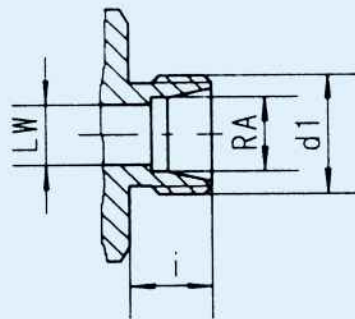

2-way Ball Valves with Threaded Connections

SAE J 514

DIN 2353 LR

DIN 2353 SR

SAE J 514 UN/UNF Female

Model	DN	PN	LW	d1	i	L	L1	B	H	h1	h2	h3	SW1	SW2
KHB-SAE4	6	500	6	SAE4	12	69	37	28	44.5	13	32	8	9	22
KHB-SAE6	10	500	10	SAE6	13	72	42	32	52.5	17	40	8	9	27
KHB-SAE8	13	500	13	SAE8	15	83	48	35	52.5	17	40	8	9	30
KHB-SAE12	20	315	20	SAE12	20	95	60	48	75	24	57	12	14	41
KHB-SAE16	25	315	25	SAE16	20	113	65	57	82	28.5	64	12	14	50
KHB-SAE20	25/32	315	25	SAE20	20	120	65	60	82	28.5	64	12	14	55
KHB-SAE24	25/40	315	25	SAE24	20	130	65	60	82	28.5	64	12	14	60
KHM-SAE20	32	315	30	SAE20	20	120	84	75	104.5	37.5	84	14	17	60
KHM-SAE24	40	315	38	SAE24	20	130	91	85	115.5	42.5	95.5	14	17	70
KHM-SAF32	50	315	40	SAE32	20	140	100	105	133	52.5	112.5	14	17	80

DIN 2353 Light series

Model	DN	PN	LW	RA	d1	i	L	L1	B	H	h1	h2	h3	SW1	SW2
KHB-06LR	4	500	4	6	M12x1.5	10	67	37	28	44.5	13	32	8	9	22
KHB-08LR	6	500	6	8	M14x1.5	10	67	37	28	44.5	13	32	8	9	22
KHB-10LR	8	500	8	10	M16x1.5	11	74	42	32	52.5	17	40	8	9	27
KHB-12LR	10	500	10	12	M18x1.5	11	74	42	32	52.5	17	40	8	9	27
KHB-15LR	13	500	13	15	M22x1.5	12	82	48	35	52.5	17	40	8	9	30
KHB-15LR	13	400	13	15	M22x1.5	12	82	47	38	63.5	19	46	11	12	32
KHB-18LR	13	500	13	18	M26x1.5	12	82	48	35	52.5	17	40	8	9	30
KHB-18LR	16	400	15	18	M26x1.5	12	82	47	38	63.5	19	46	11	12	32
KHB-22LR	20	315	19	22	M30x2	14	101	60	48	75	24	57	12	14	41
KHB-28LR	25	315	25	28	M36x2	14	108	65	57	82	28.5	64	12	14	50
KHB-35LR	25/32	315	25	35	M45x2	16	112	65	60	82	28.5	64	12	14	50
KHM-35LR	32	315	30	35	M45x2	16	141	84	75	104.5	37.5	84	14	17	60
KHM-42LR	40	315	38	42	M52x2	16	162	91	85	115.5	42.5	95	14	17	70