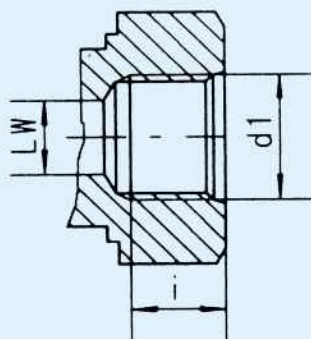

2-way Ball Valves with Threaded Connections

SAE J 514

DIN 2353 LR

DIN 2353 SR

SAE J 514 UN/UNF Female

Model	DN	PN	LW	d1	i	L	L1	B	H	h1	h2	h3	SW1	SW2
KHB-SAE4	6	500	6	SAE4	12	69	37	28	44.5	13	32	8	9	22
KHB-SAE6	10	500	10	SAE6	13	72	42	32	52.5	17	40	8	9	27
KHB-SAE8	13	500	13	SAE8	15	83	48	35	52.5	17	40	8	9	30
KHB-SAE12	20	315	20	SAE12	20	95	60	48	75	24	57	12	14	41
KHB-SAE16	25	315	25	SAE16	20	113	65	57	82	28.5	64	12	14	50
KHB-SAE20	25/32	315	25	SAE20	20	120	65	60	82	28.5	64	12	14	55
KHB-SAE24	25/40	315	25	SAE24	20	130	65	60	82	28.5	64	12	14	60
KHM-SAE20	32	315	30	SAE20	20	120	84	75	104.5	37.5	84	14	17	60
KHM-SAE24	40	315	38	SAE24	20	130	91	85	115.5	42.5	95.5	14	17	70
KHM-SAF32	50	315	40	SAE32	20	140	100	105	133	52.5	112.5	14	17	80

DIN 2353 Light series

Model	DN	PN	LW	RA	d1	i	L	L1	B	H	h1	h2	h3	SW1	SW2
KHB-06LR	4	500	4	6	M12x1.5	10	67	37	28	44.5	13	32	8	9	22
KHB-08LR	6	500	6	8	M14x1.5	10	67	37	28	44.5	13	32	8	9	22
KHB-10LR	8	500	8	10	M16x1.5	11	74	42	32	52.5	17	40	8	9	27
KHB-12LR	10	500	10	12	M18x1.5	11	74	42	32	52.5	17	40	8	9	27
KHB-15LR	13	500	13	15	M22x1.5	12	82	48	35	52.5	17	40	8	9	30
KHB-15LR	13	400	13	15	M22x1.5	12	82	47	38	63.5	19	46	11	12	32
KHB-18LR	13	500	13	18	M26x1.5	12	82	48	35	52.5	17	40	8	9	30
KHB-18LR	16	400	15	18	M26x1.5	12	82	47	38	63.5	19	46	11	12	32
KHB-22LR	20	315	19	22	M30x2	14	101	60	48	75	24	57	12	14	41
KHB-28LR	25	315	25	28	M36x2	14	108	65	57	82	28.5	64	12	14	50
KHB-35LR	25/32	315	25	35	M45x2	16	112	65	60	82	28.5	64	12	14	50
KHM-35LR	32	315	30	35	M45x2	16	141	84	75	104.5	37.5	84	14	17	60
KHM-42LR	40	315	38	42	M52x2	16	162	91	85	115.5	42.5	95	14	17	70