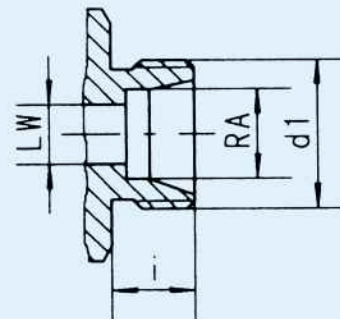

2-way Ball Valves with Threaded Connections

SAE J 514

DIN 2353 LR

DIN 2353 SR

SAE J 514 UN/UNF Female

Model	DN	PN	LW	d1	i	L	L1	B	H	h1	h2	h3	SW1	SW2
KHB-SAE4	6	500	6	SAE4	12	69	37	28	44.5	13	32	8	9	22
KHB-SAE6	10	500	10	SAE6	13	72	42	32	52.5	17	40	8	9	27
KHB-SAE8	13	500	13	SAE8	15	83	48	35	52.5	17	40	8	9	30
KHB-SAE12	20	315	20	SAE12	20	95	60	48	75	24	57	12	14	41
KHB-SAE16	25	315	25	SAE16	20	113	65	57	82	28.5	64	12	14	50
KHB-SAE20	25/32	315	25	SAE20	20	120	65	60	82	28.5	64	12	14	55
KHB-SAE24	25/40	315	25	SAE24	20	130	65	60	82	28.5	64	12	14	60
KHM-SAE20	32	315	30	SAE20	20	120	84	75	104.5	37.5	84	14	17	60
KHM-SAE24	40	315	38	SAE24	20	130	91	85	115.5	42.5	95.5	14	17	70
KHM-SAF32	50	315	40	SAE32	20	140	100	105	133	52.5	112.5	14	17	80

DIN 2353 Light series

Model	DN	PN	LW	RA	d1	i	L	L1	B	H	h1	h2	h3	SW1	SW2
KHB-06LR	4	500	4	6	M12x1.5	10	67	37	28	44.5	13	32	8	9	22
KHB-08LR	6	500	6	8	M14x1.5	10	67	37	28	44.5	13	32	8	9	22
KHB-10LR	8	500	8	10	M16x1.5	11	74	42	32	52.5	17	40	8	9	27
KHB-12LR	10	500	10	12	M18x1.5	11	74	42	32	52.5	17	40	8	9	27
KHB-15LR	13	500	13	15	M22x1.5	12	82	48	35	52.5	17	40	8	9	30
KHB-15LR	13	400	13	15	M22x1.5	12	82	47	38	63.5	19	46	11	12	32
KHB-18LR	13	500	13	18	M26x1.5	12	82	48	35	52.5	17	40	8	9	30
KHB-18LR	16	400	15	18	M26x1.5	12	82	47	38	63.5	19	46	11	12	32
KHB-22LR	20	315	19	22	M30x2	14	101	60	48	75	24	57	12	14	41
KHB-28LR	25	315	25	28	M36x2	14	108	65	57	82	28.5	64	12	14	50
KHB-35LR	25/32	315	25	35	M45x2	16	112	65	60	82	28.5	64	12	14	50
KHM-35LR	32	315	30	35	M45x2	16	141	84	75	104.5	37.5	84	14	17	60
KHM-42LR	40	315	38	42	M52x2	16	162	91	85	115.5	42.5	95	14	17	70